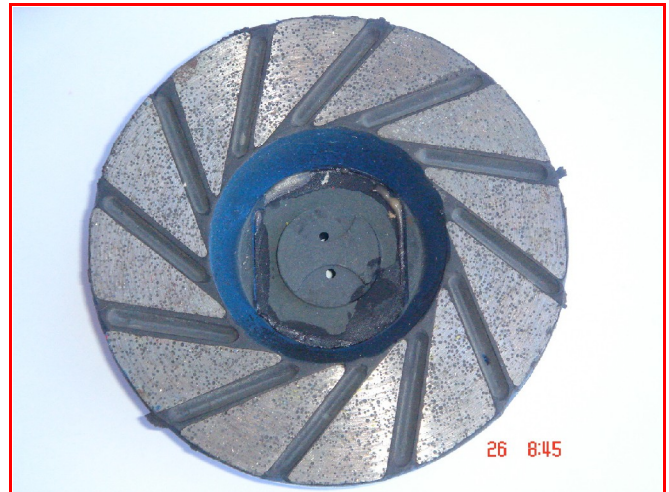

MUELAS DE DIAMANTE CON CUERPO DE GOMA FLEXIBLES**DESCRIPCIÓN :**

El conjunto se compone de CUATRO GRANOS, clasificado en cuatro colores AZUL – ROJO – AMARILLO – VERDE, los segmentos abrasivos están compuestos de diamante y metal sinterizados de forma triangular, y todo ello embebido en un cuerpo de goma, para hacer FLEXIBLE la muela. Se fabrican sobre tres tipos de platos de 100 mm de diámetro en los acoplamientos más populares, Rosca M14H – Caracol (Snail) y Magnético (Tornado) con bloqueo.

Acoplamiento Caracol (Snail) de 4” con distribuidor de agua central

**APLICACIÓN:**

Las muelas son de aplicación en todo tipo de materiales Pétreos (Mármol – Granito - Terrazo – Pizarra) y Cristal , en seco o en húmedo. La función para la que esta pensada es, para el desbaste y alisado de superficies puntiagudas o rugosas bordes agudos , preparándolas para el posterior pulido mediante lijas flexibles de metal diamante o resina diamante y suavizar su tacto del material.

Las ventajas que aportan estas muelas, sobre las lijas de desbaste son; su gran capacidad de desbaste y larga duración, comparable a las coronas metálicas de copa para desbaste . En cuanto al uso, su cuerpo elástico, permite que el operador regule mas fácilmente, la presión que ejerce con la herramienta, sobre el material a desbastar y conformar, evitando desbastar mas de lo necesario la pieza, cosa que ocurre frecuentemente con las coronas rígidas de metal diamante o discos.

ACOPLAMIENTOS Y GRANULOMETRIA:

Las muelas se pueden fabricar, sobre pedido, para acoplar a la maquina del cliente, los más populares son: Rosca métrica M14 interna o externa, Acoplamiento tipo Espiral o Caracol de 4”, o para sistema Magnético (Tornado) con Bloqueo.