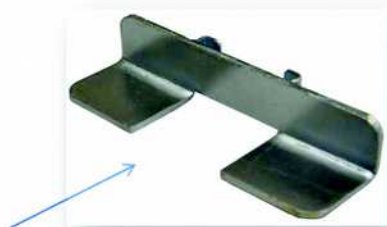

Funciona como un pedal, quedando las manos libres !

Robusta construcción para levantar, girar y bajar sin esfuerzo, con sólo accionar un pie.

Ideal para puertas o para el montaje, colocación de módulos, atornillar, clavar.

Con integrada barra niveladora.

Portman XL

Portman XXL

Portman™ XL – hasta 120 kg

1 pieza

€ 49,50

EAN:4001973018586

Portman™ XXL – bis 200 kg

1 pieza

€ 63,00

EAN:4001973018654

Ofrece en casos de una superficie alargada para:

CARRYMATE® Portman™

Simplemente colocar y basta!

CARRYMATE® Longlip

1 pieza