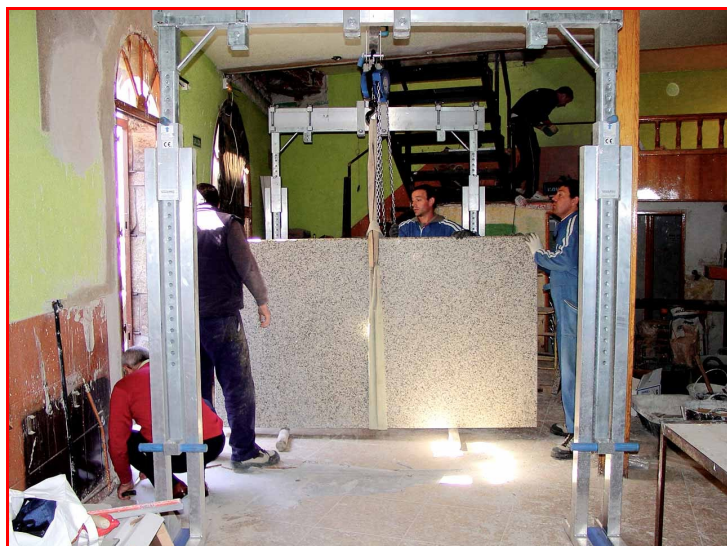

SISTEMAS DE ELEVACION DESMONTABLES – PLEGABLES DE FACIL TRANSPORTE Y POCO PESO (ALUMINIO)

**LA HERRAMIENTA DE AYUDA A SUS TRABAJOS
PARA MOVER CARGAS PESADAS EN CUALQUIER SITUACIÓN**

Configurable al espacio disponible

*Grúas de Aluminio
Desmontables - Ajustables*

*Para mover e instalar
Piezas pesadas en espacios reducidos*

Adaptables al interior