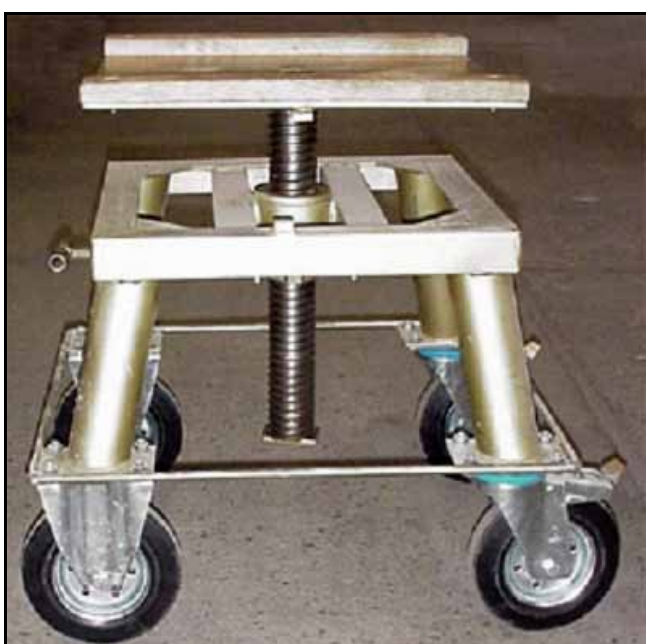

CARRO DE TRES RUEDAS

BRAZO ARTICULADO EN TRES PUNTOS

MESA DE ALTURA AJUSTABLE
(CAP. 1.000 KG)

**FILTRO INSONORIZADOR
DE TURBINA DE ASPIRACION**

SISTEMA DE BAJA PRESIÓN

Tlf y Fax 91,3142905

www.piedraiberica.com