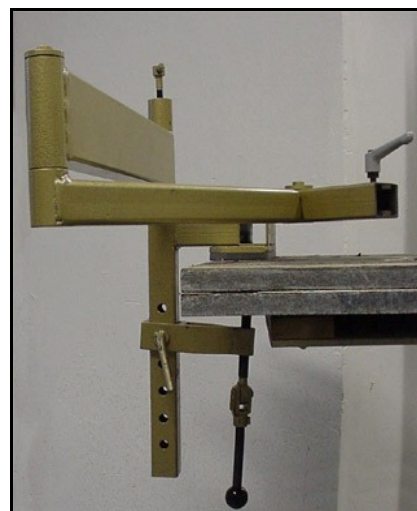

CARRO DE TRES RUEDAS

BRAZO ARTICULADO EN TRES PUNTOS

MESA DE ALTURA AJUSTABLE
(CAP. 1.000 KG)

**FILTRO INSONORIZADOR
DE TURBINA DE ASPIRACION**

SISTEMA DE BAJA PRESIÓN

Tlf y Fax 91,3142905

www.piedraiberica.com